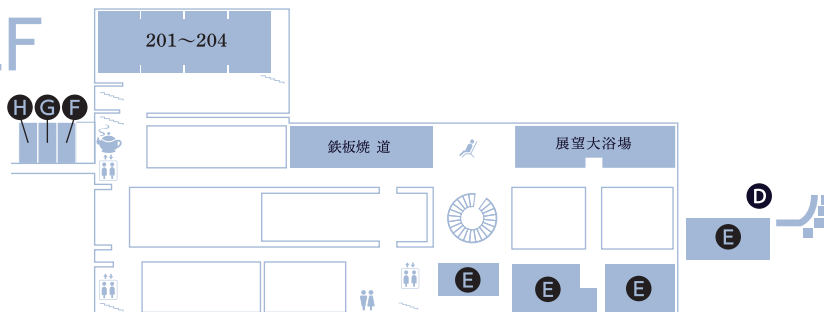

4F 401~404 客室

4F

3F/
M3 301~306 客室

3F/
M3

- A フィットネスジム
- B スカイラウンジ
- C スカイホール

2F 201~204 客室

2F

- 鉄板焼 道
- 展望大浴場
- D 貸し切り風呂
- E セラミックスパ α21
スパカウンター 岩盤浴
砂むし更衣室 砂むし
貸し切り内風呂
- F プライベートジム
- G マッサージルーム「真」
- H エステルーム「心 by c.g.m」

1F フレンチレストラン
Céleste

1F

- I プライベートシアター
- J リヒトラウンジ

B1 エントランス
プール
プールサイドバー
Mallorca
● K 露天風呂
● L 更衣室(男性)
● M 更衣室(女性)

B1

- I C O N -

エレベーター

ラウンジ

※車椅子ご利用のお客様へ レストランより客室へお戻りの際は2階まで下りてエレベーターをお乗り換えください。
 ●非常経路について こちらに案内していない非常階段もございます。おやすみ前に必ずお近くの非常階段をご確認ください。
 ●喫煙について 館内は禁煙です。喫煙される方は喫煙所のご利用をお願いします。喫煙所は1階出入口テラスにございます。