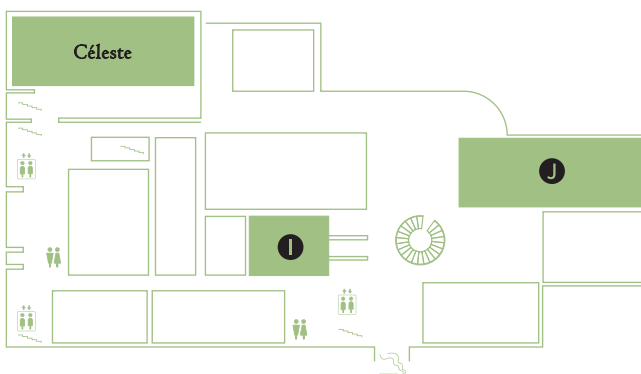

4F 401~404 客室

4F

3F/
M3 301~306 客室

3F/
M3

- A フィットネスジム
- B スカイラウンジ
- C スカイホール

2F 201~204 客室

2F

- 鉄板焼 道
- 展望大浴場
- D 貸し切り風呂
- E セラミックスパ α21
スパカウンター 岩盤浴
砂むし更衣室 砂むし
貸し切り内風呂
- F プライベートジム
- G マッサージルーム「真」
- H エステルーム「心 by c.g.m」

1F フレンチレストラン
Céleste

1F

- I プライベートシアター
- J リヒトラウンジ

B1 エントランス
プール
プールサイドバー
Mallorca
● K 露天風呂
● L 更衣室(男性)
● M 更衣室(女性)

B1

- I C O N -

エレベーター

ラウンジ

公衆電話

コインランドリー

階段

お手洗い

給湯室・製氷機

喫煙所

自動販売機

螺旋階段