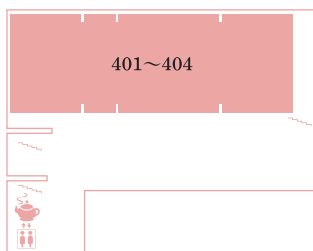

4F 401~404 客室

4F

3F/
M3 301~306 客室

3F/
M3

- A フィットネスジム
- B スカイラウンジ
- C スカイホール

2F 201~204 客室

2F

- 鉄板焼 道
- 展望大浴場
- D 貸し切り風呂
- E セラミックスパ α21
スパカウンター 岩盤浴
砂むし更衣室 砂むし
貸し切り内風呂
- F プライベートジム
- G マッサージルーム「真」
- H エステルーム「心 by c.g.m」