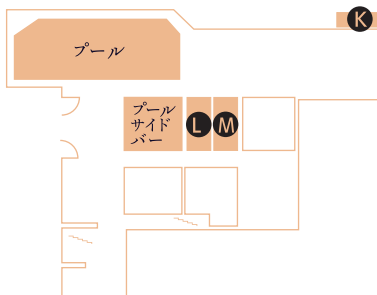

1F フレンチレストラン
Céleste

1F

- I プライベートシアター
- J リヒトラウンジ

B1 エントランス
プール
プールサイドバー
Mallorca
● K 露天風呂
● L 更衣室(男性)
● M 更衣室(女性)

B1

- I C O N -

エレベーター

ラウンジ

公衆電話

コインランドリー

階段

お手洗い

給湯室・製氷機

喫煙所

自動販売機

螺旋階段