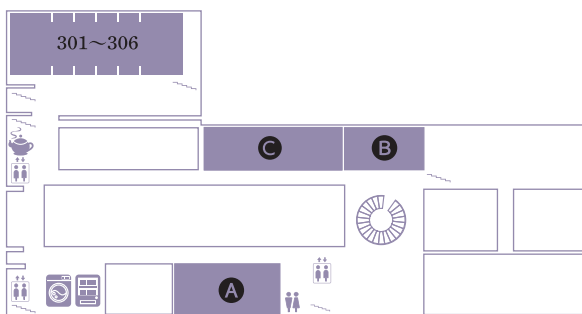

4F 401~404 客室

4F

3F/
M3 301~306 客室

3F/
M3

- A フィットネスジム
- B スカイラウンジ
- C スカイホール

2F 201~204 客室

2F

- 鉄板焼 道
- 展望大浴場
- D 貸し切り風呂
- E セラミックスパ α21
スパカウンター 岩盤浴
砂むし更衣室 砂むし
貸し切り内風呂
- F プライベートジム
- G マッサージルーム「真」
- H エステルーム「心 by c.g.m」

1F フレンチレストラン
Céleste

1F

- I プライベートシアター
- J リヒトラウンジ

B1 エントランス
プール
プールサイドバー
Mallorca
● K 露天風呂
● L 更衣室(男性)
● M 更衣室(女性)

B1

- I C O N -

エレベーター

ラウンジ